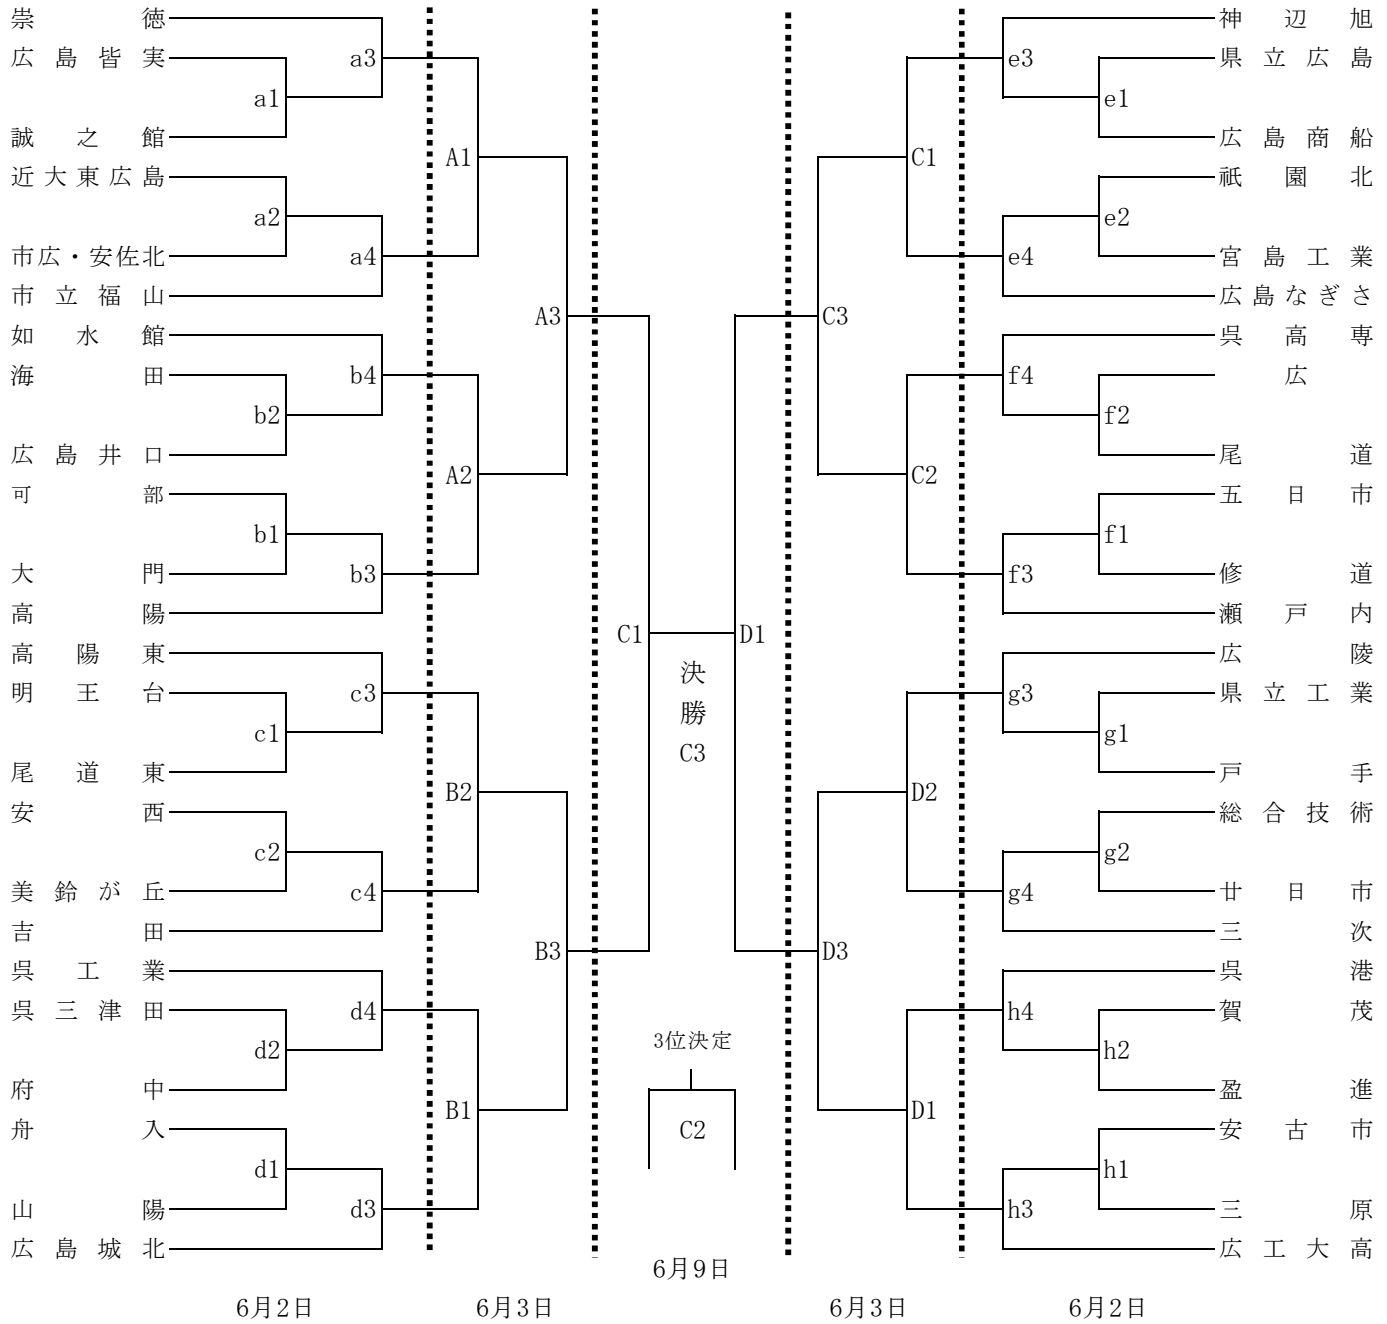

第71回広島県高等学校総合体育大会 (兼インターハイ予選)

日 時	コート	会 場	責 任 者			入校時間	開館	代表者 会 議	開始式 (開会式)	プロトコール
			会 場	競 技	審 判					
6/2(土)	c・d	府中	蔵増	伊藤	鳴田	10:00	11:00	10:45	11:00	11:30
	g・h	福山平成大	山口	大谷	澄谷					
	a・b	大門	橘高	首藤	本多					
	e・f	神辺旭	馬場	小笹山	川口					
6/3(日)	A・B	大門	橘高			9:00	10:00	9:45	10:00	10:30
	C・D	神辺旭	馬場							
6/9(土)	C1・D1	安佐 北区	平木	首藤	大信	8:30	9:00	/	9:49	準 決 勝
	C2	SC							20分後	3 位 決 定
	C3								12:49	決 勝